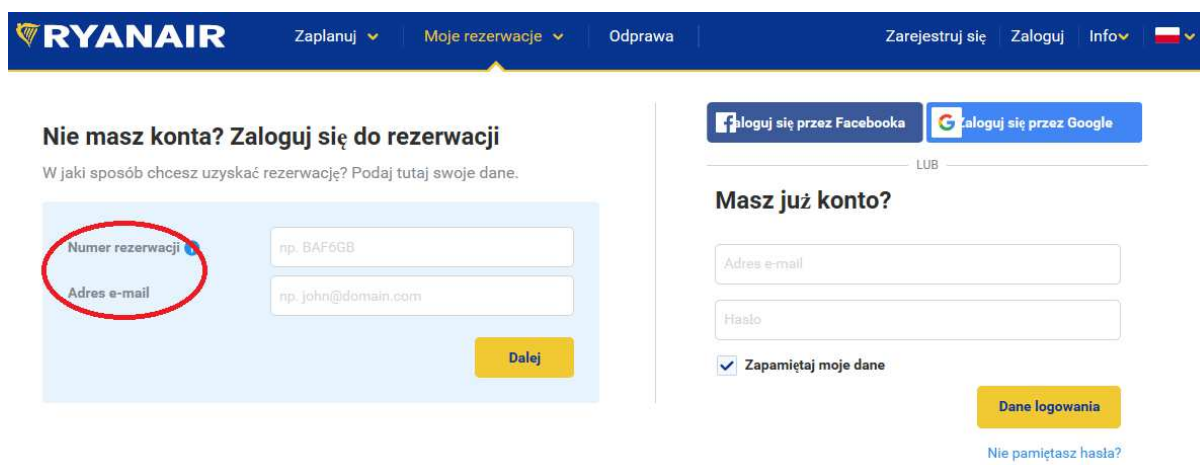

## Odprawa przez internet – krok po kroku

Odprawa przez internet jest łatwa i można to zrobić z każdego miejsca na świecie. Wystarczy wykonać opisane poniżej kroki.

**Wczesna odprawa** jest otwarta 30 dni do daty wylotu i dostępna jest z opcją zakupu miejsca. **Standardowa (bezpłatna) odprawa** jest otwarta przez 4 dni do dnia odlotu.

- Wejdź na stronę [www.ryanair.com](http://www.ryanair.com) lub otwórz aplikację Ryanair
- Wybierz opcję ODPRAWA

- Wczytaj rezerwację – aby to zrobić, musisz posiadać numer rezerwacji Ryanair i adres e-mail użyty do rezerwacji lotu

- Mogą pojawić się informacje o błędach. Nie przejmuj się. Zwykle chodzi o błędnie podaną literę lub cyfrę w rezerwacji lub literówkę w adresie e-mail.
- Po wczytaniu rezerwacji będzie można wybrać opcję zakupu miejscówki, jeśli wcześniej tego nie zrobiłeś(-aś). Jeśli chcesz pominąć ten krok, naciśnij przycisk „Odpraw się teraz”.